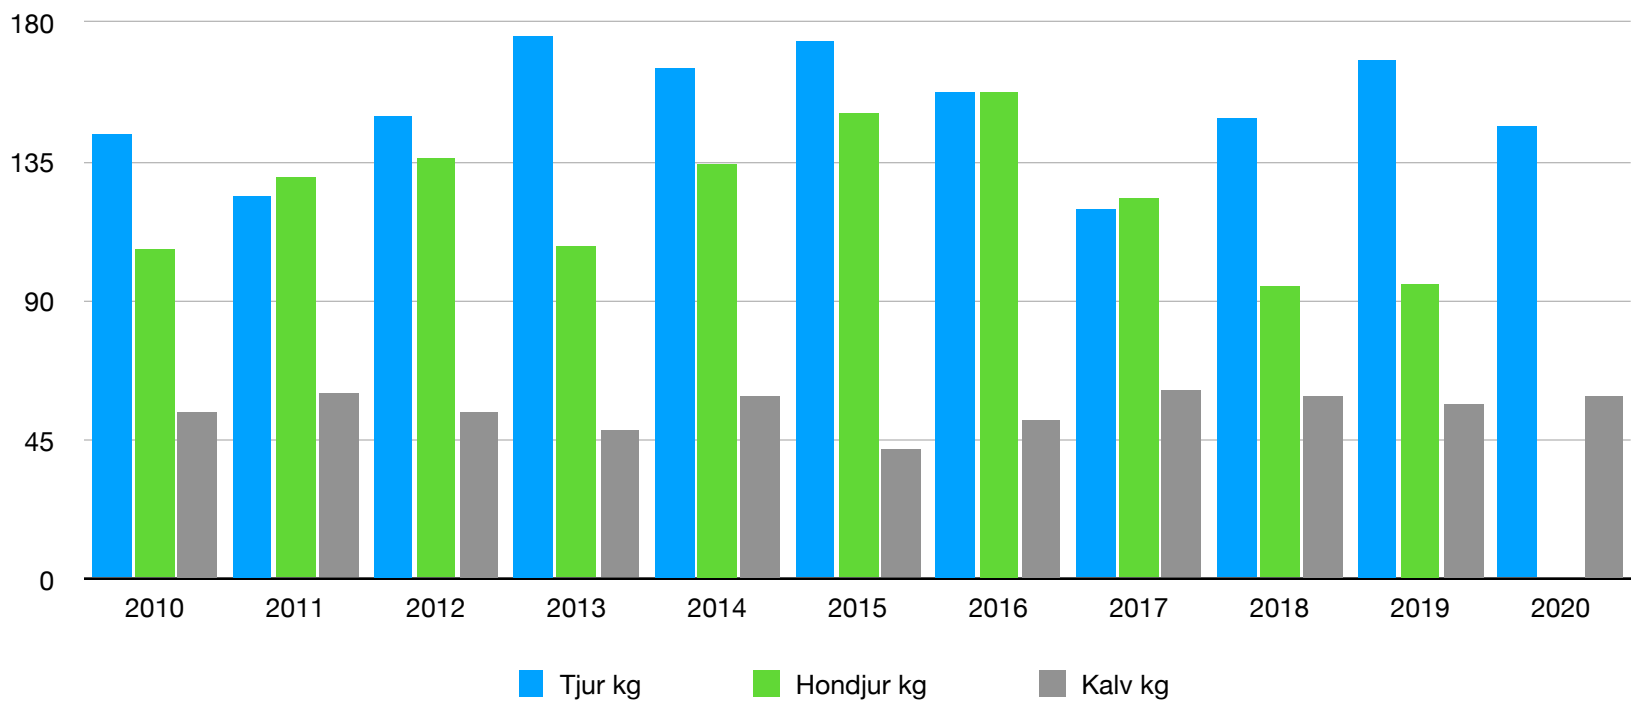

Medelvikt fällda älgar

Tabell 1

År	Tjur kg	Hondjur kg	Kalv kg
2010	144	107	54
2011	124	130	60
2012	150	136	54
2013	176	108	48
2014	165	134	59
2015	174	151	42
2016	158	158	52
2017	120	123	61
2018	149	95	59
2019	168	96	57
2020	146		59