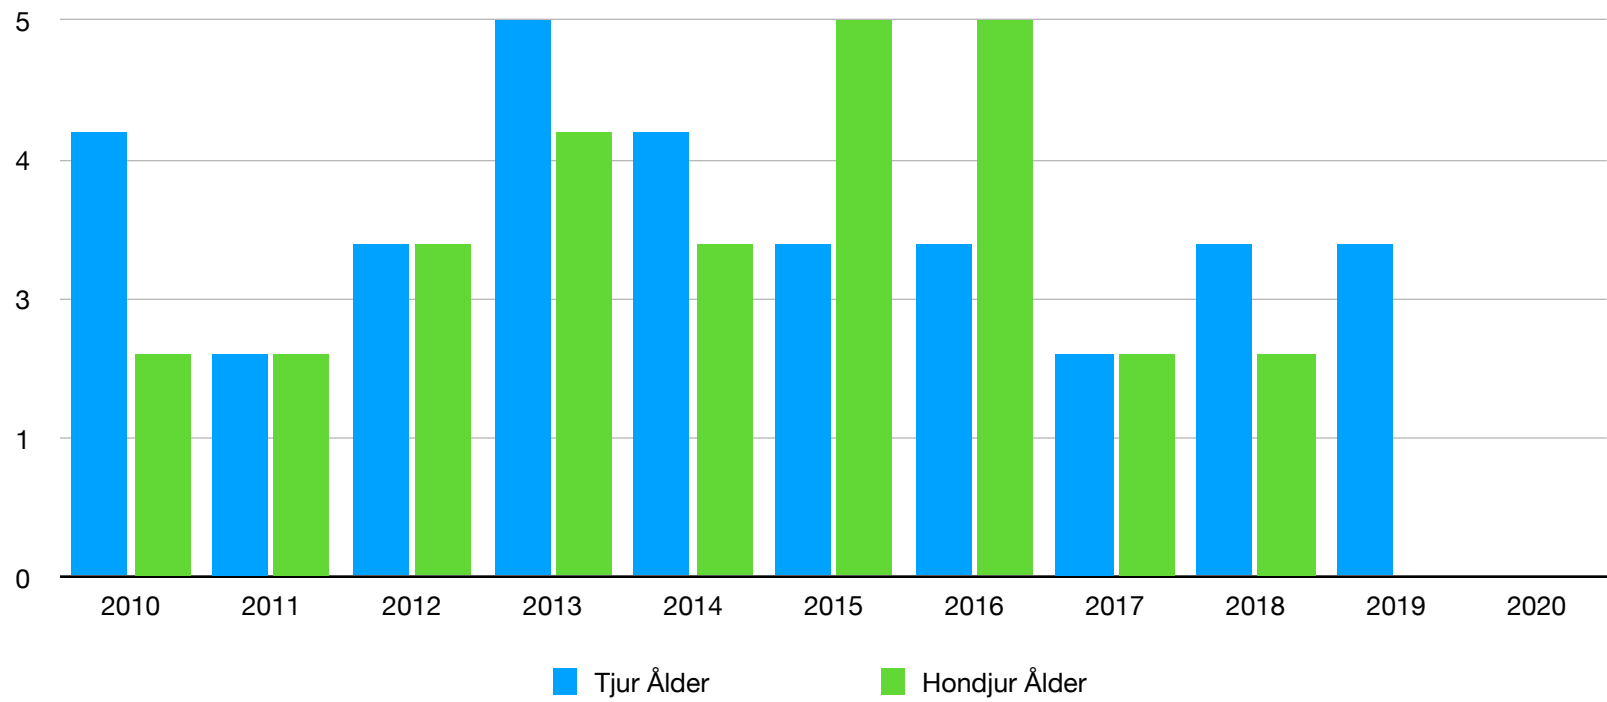

Medelålder fällda älgar

Tabell 1

År	Tjur Ålder	Hondjur Ålder		
2010	4	2		
2011	2	2		
2012	3	3		
2013	5	4		
2014	4	3		
2015	3	5		
2016	3	5		
2017	2	2		
2018	3	2		
2019	3			
2020				