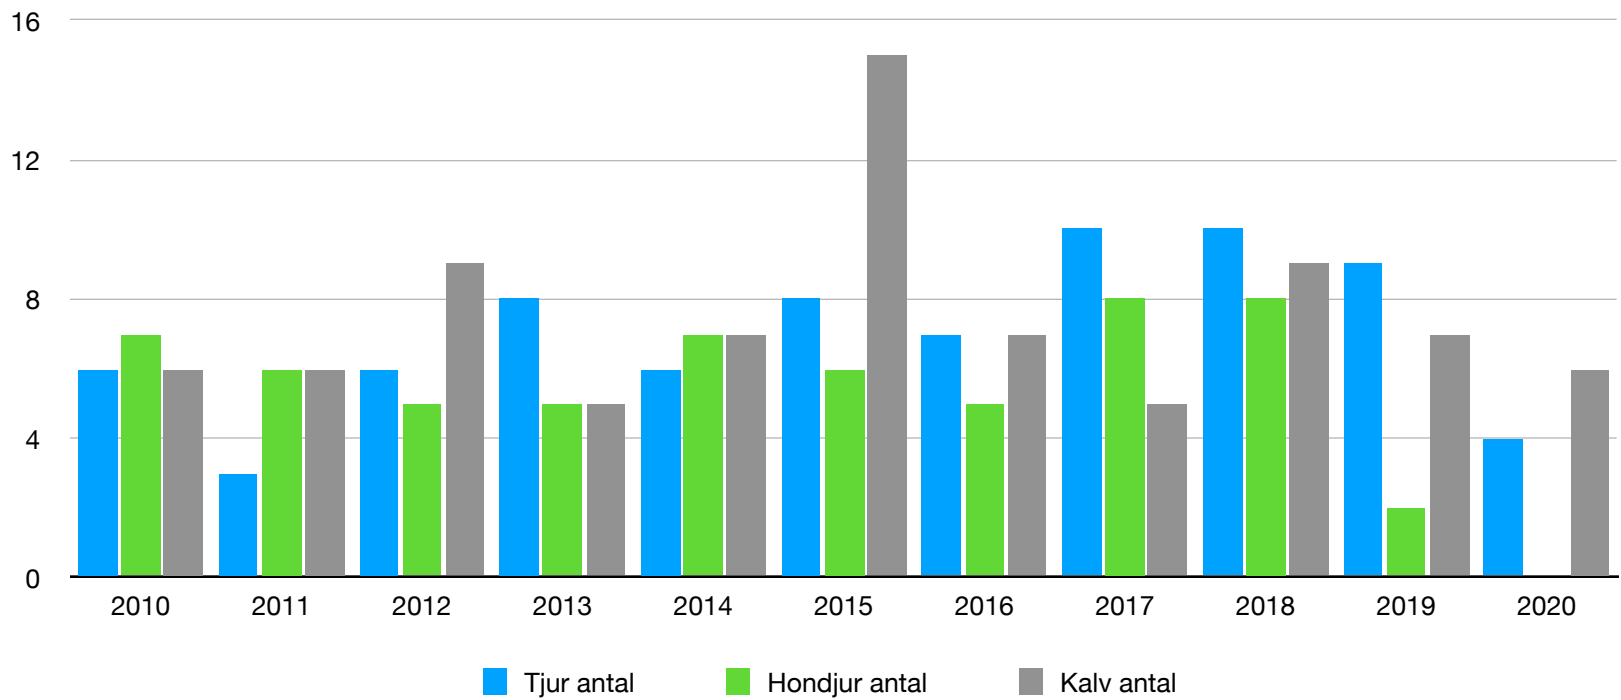

Fällda älgar

Tabell 1

År	Tjur antal	Hondjur antal	Kalv antal
2010	6	7	6
2011	3	6	6
2012	6	5	9
2013	8	5	5
2014	6	7	7
2015	8	6	15
2016	7	5	7
2017	10	8	5
2018	10	8	9
2019	9	2	7
2020	4	0	6